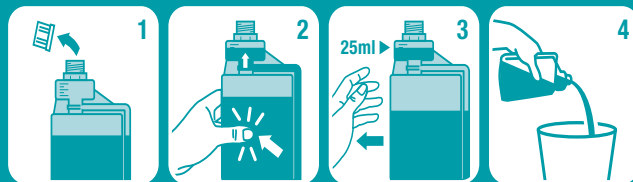

Ouvrez le bouchon du doseur, pressez sur le bidon. Le doseur se remplit automatiquement à la bonne dose (25ml). Versez ensuite ces 25ml dans 5L d'eau chaude. Pour tout matériau spécial, faites un petit test dans un coin peu visible.