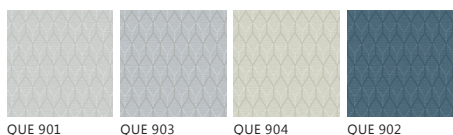

ARMOR

REFERENCE	COULEUR
QUE 901	ARMOR MIST
QUE 902	ARMOR INDIGO
QUE 903	ARMOR LINEN
QUE 904	ARMOR SAND

RACCORD RACCORD DROIT 3.76cm / 1.48" →|←

QUE 901   QUE 903   QUE 904   QUE 902